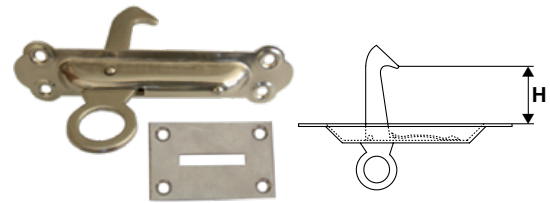

Inox

92IX1.. Windfall mit Schliessblech
Loqueteau de volet avec contre-plaque
Fermo a molla passante