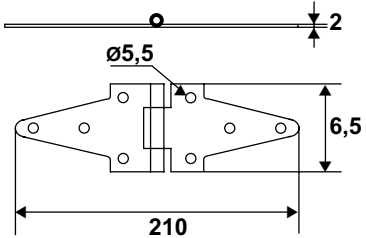

Scharnier
Frétalet
Cerniera

S904200		No. Art.		
*	S904200	INOX	1	

INOX A4
Stainless steel