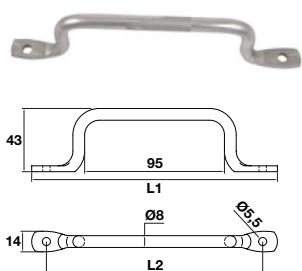

S900118
Ladengriff fixiert
Poignée de volet fixe
Maniglia per persiana

No. Art.	Color	Q
S900118	INOX	1

INOX A4
Stainless steel