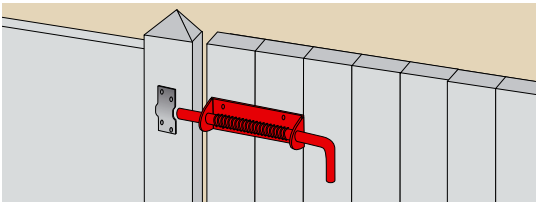

Stangenriegel Inox Stange mit Feder

*Verrou inox tige à ressort
Chiavistello inox a molla*

I640 70..

No. Art.

* I640 70 0012 **INOX** 1

INOX A2
Stainless steel

Stangenriegel mit Griff Ø14 gekröpft 90°

*Verrou à poignée Ø14 renvoyée à 90°
Chiavistello a maniglia 90°*

S902414

No. Art.

* S902414 **INOX** 1

INOX A4
Stainless steel

Riegel mit Feder (Ohne Kloben)

*Verrou à ressort (sans gâche)
Chiavistello a molla (senza aggancio)*

S902515

No. Art.

* S902515 **INOX** 1

INOX A4
Stainless steel

Kloben zu Riegel

*Gâche pour verrou
Aggancio*

S90001..

No. Art.

L

l

ØD

e

* S900010 **INOX** 49 20 10 1,5 1

* S900012 **INOX** 55 22 12 1,5 1

* S900014 **INOX** 61 35 14 1,5 1

INOX A4
Stainless steel