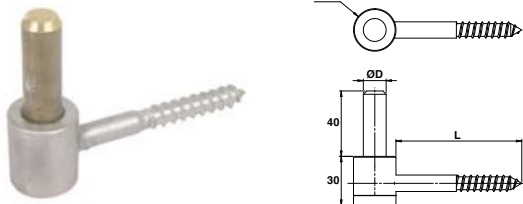

Inox

T-Scharnier
Charnière T
Cerniera decorativa

S9043..		No. Art.		L2	
*	S904330	INOX	300	1	
*	S904340	INOX	400	1	
*	S904350	INOX	500	1	
*	S904360	INOX	600	1	

INOX A4
Stainless steel

Scharnier
Frétalet
Cerniera

S904020		No. Art.		
*	S904020	INOX	1	

INOX A4
Stainless steel

Scharnier
Frétalet
Cerniera

S904200		No. Art.		
*	S904200	INOX	1	

INOX A4
Stainless steel

Inox

Kloben mit Holzgewinde messing Dorn

S90041.. *Gond vis bois axe laiton*
Cardine vite legno

No. Art.		L	Ø D	
----------	--	---	-----	--

- * S900414 **INOX** 78 Ø14 1
- * S900416 **INOX** 78 Ø16 1

INOX A4
Stainless steel

Kloben zum chemisch einmauern Messing Dorn

61IX1.. *Gond à scellement chimique axe laiton*
Cardine clips per resina chimica