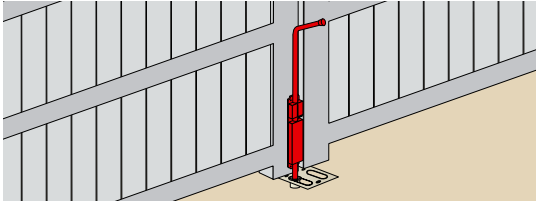

Stangenriegel Inox Stange mit Feder

*Verrou inox tige à ressort
Chiavistello inox a molla*

I640 70..

No. Art.

* I640 70 0012 **INOX** 1

INOX A2
Stainless steel

Stangenriegel mit Griff Ø14 gekröpft 90°

*Verrou à poignée Ø14 renvoyée à 90°
Chiavistello a maniglia 90°*

S902414

No. Art.

* S902414 **INOX** 1

INOX A4
Stainless steel

Riegel mit Feder (Ohne Kloben)

*Verrou à ressort (sans gâche)
Chiavistello a molla (senza aggancio)*

S902515

No. Art.

* S902515 **INOX** 1

INOX A4
Stainless steel

Kloben zu Riegel

*Gâche pour verrou
Aggancio*

S90001..

No. Art.

L

l

ØD

e

* S900010 **INOX** 49 20 10 1,5 1

* S900012 **INOX** 55 22 12 1,5 1

* S900014 **INOX** 61 35 14 1,5 1

INOX A4
Stainless steel