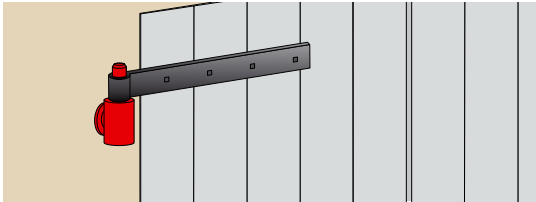

Kloben zum chemisch einmauern Messing Dorn

61IX1.. *Gond à scellement chimique axe laiton*
Cardine clips per resina chimica

No. Art.		Ø D	

- 61IX14PB **INOX** Ø14 1
- 61IX16PB **INOX** Ø16 1

INOX A4
Stainless steel