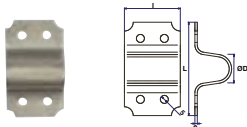

Rechen / Crémaillère / Cremagliera

* S902500	INOX	190	Ø8,5	1
-----------	------	-----	------	---

INOX A4
Stainless steel

S9020.. Bajonnetriegel Ø14
Verrou baïonnette Ø14
Chiavistello a baionetta Ø14

No. Art.	Color	L	L1 x l x e	Icon
* S902025	INOX	250	90x56x1,5	1
* S902030	INOX	300	90x56x1,5	1
* S902035	INOX	350	90x56x1,5	1
* S902040	INOX	400	90x56x1,5	1

INOX A4
Stainless steel

Stangenriegel Inox Stange mit Feder

*Verrou inox tige à ressort
Chiavistello inox a molla*

I640 70..

No. Art.

* I640 70 0012 **INOX** 1

INOX A2
Stainless steel

Stangenriegel mit Griff Ø14 gekröpft 90°