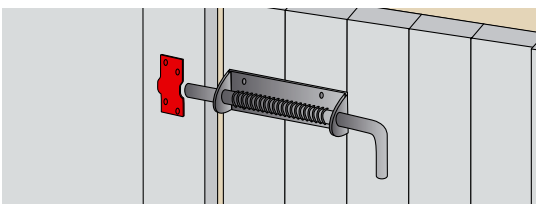

Stangenriegel Inox Stange mit Feder

*Verrou inox tige à ressort
Chiavistello inox a molla*

I640 70..

No. Art.

* I640 70 0012 **INOX** 1

INOX A2
Stainless steel

Stangenriegel mit Griff Ø14 gekröpft 90°

*Verrou à poignée Ø14 renvoyée à 90°
Chiavistello a maniglia 90°*

S902414

No. Art.

* S902414 **INOX** 1

INOX A4
Stainless steel

Riegel mit Feder (Ohne Kloben)

*Verrou à ressort (sans gâche)
Chiavistello a molla (senza aggancio)*

S902515

No. Art.

* S902515 **INOX** 1

INOX A4
Stainless steel

Kloben zu Riegel

*Gâche pour verrou
Aggancio*

S90001..

No. Art.

L

l

ØD

e

* S900010 **INOX** 49 20 10 1,5 1

* S900012 **INOX** 55 22 12 1,5 1

* S900014 **INOX** 61 35 14 1,5 1

INOX A4
Stainless steel