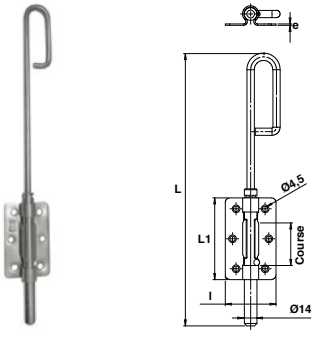

No. Art.	Color	L	Icon
1797 3120 11	INOX	120	25
1797 3150 11	INOX	150	25
1797 3200 11	INOX	200	25

S9025.. Sperrstange + Rechen
Crochet + crémaillère
Gancio con cremagliera

No. Art.	Color	L	Ø	Icon
* S902530	INOX	300	Ø8	1
* S902540	INOX	400	Ø8	1

Rechen / Crémaillère / Cremagliera

* S902500	INOX	190	Ø8,5	1
-----------	------	-----	------	---

INOX A4
Stainless steel

S9020.. Bajonnetriegel Ø14
Verrou baïonnette Ø14
Chiavistello a baionetta Ø14

No. Art.	Color	L	L1 x l x e	Icon
* S902025	INOX	250	90x56x1,5	1
* S902030	INOX	300	90x56x1,5	1
* S902035	INOX	350	90x56x1,5	1
* S902040	INOX	400	90x56x1,5	1

INOX A4
Stainless steel

Stangenriegel Inox Stange mit Feder

*Verrou inox tige à ressort
Chiavistello inox a molla*

I640 70..

No. Art.

* I640 70 0012 **INOX** 1

INOX A2
Stainless steel

Stangenriegel mit Griff Ø14 gekröpft 90°

*Verrou à poignée Ø14 renvoyée à 90°
Chiavistello a maniglia 90°*

S902414

No. Art.

* S902414 **INOX** 1

INOX A4
Stainless steel

Riegel mit Feder (Ohne Kloben)

*Verrou à ressort (sans gâche)
Chiavistello a molla (senza aggancio)*