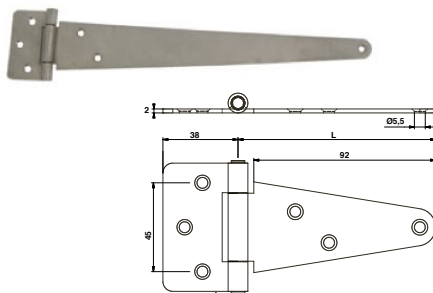

Inox Beschläge
Ferrures inox
Ferramenta inox

S903650

Ladenanschlag verstellbar
Battelement de volet réglable
Dispositivi di battuta

No. Art.

S903650 **INOX** 1

INOX A4
 Stainless steel

Ladenband mit Eckigem Ende 40x5 Ø16
Epars de volet bout carré 40x5 Ø16
Bandella dritta 40x5 Ø16

S90034..

No. Art.

L

* S900343	INOX	300	1
* S900344	INOX	400	1
* S900355	INOX	500	1
* S900346	INOX	600	1
* S900347	INOX	700	1
* S900340	INOX	800	1
* S900341	INOX	1000	1
* S900342	INOX	1200	1
* S900345	INOX	1500	1

INOX A4
 Stainless steel

T-Scharnier
Charnière T
Cerniera inglese

S9041..

No. Art.

L

* S904110	INOX	100	1
* S904115	INOX	150	1
* S904120	INOX	200	1
* S904125	INOX	250	1
* S904130	INOX	300	1

INOX A4
 Stainless steel