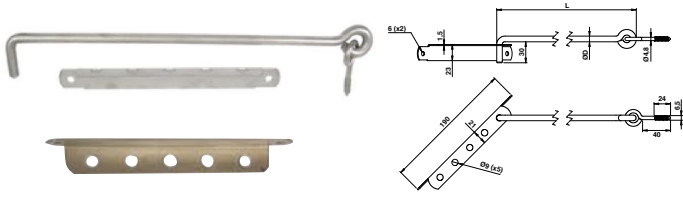

No. Art.	Color	L	Icon
1797 3120 11	INOX	120	25
1797 3150 11	INOX	150	25
1797 3200 11	INOX	200	25

S9025.. Sperrstange + Rechen
Crochet + crémaillère
Gancio con cremagliera

No. Art.	Color	L	Ø	Icon
* S902530	INOX	300	Ø8	1
* S902540	INOX	400	Ø8	1

Rechen / Crémaillère / Cremagliera

* S902500	INOX	190	Ø8,5	1

INOX A4
Stainless steel