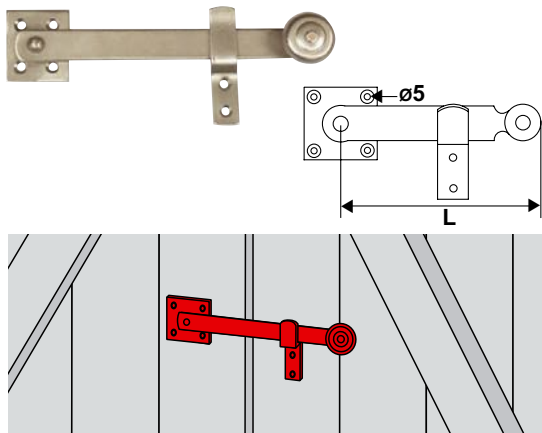

Inox

S9035..
Vorlegeriegel
Fléau de volet
Chiusura per persiana

No. Art.	Color	L	Q
S903516	INOX	140	1
* S903520	INOX	190	1

INOX A4
Stainless steel