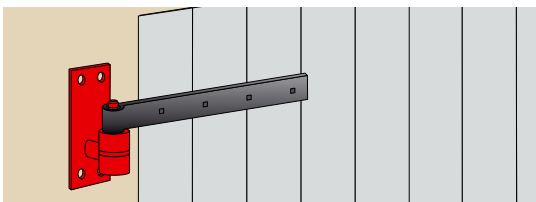

Aufschraubkloben Messing Dorn

S90131.. *Gond sur plaque axe laiton*
Cardine su piastra

No. Art.		L	Ø D	

- S901314 **INOX** 100 Ø14 1
- S901316 **INOX** 180 Ø16 1

INOX A4
Stainless steel