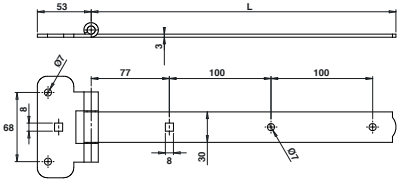

Inox

S9043..		No. Art.		L2	
*	S904330	INOX	300	1	
*	S904340	INOX	400	1	
*	S904350	INOX	500	1	
*	S904360	INOX	600	1	

INOX A4
Stainless steel