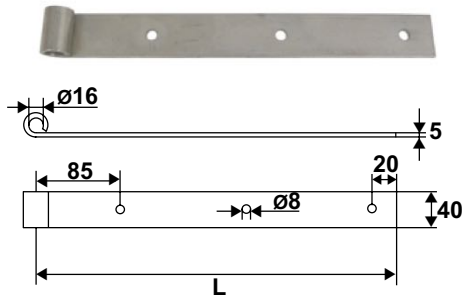

Inox Beschläge
Ferrures inox
Ferramenta inox

S903650

Ladenanschlag verstellbar
Battelement de volet réglable
Dispositivi di battuta

No. Art.

S903650 **INOX** 1

INOX A4
 Stainless steel

Ladenband mit Eckigem Ende 40x5 Ø16
Epars de volet bout carré 40x5 Ø16
Bandella dritta 40x5 Ø16

S90034..

No. Art.

L

* S900343	INOX	300	1
* S900344	INOX	400	1
* S900355	INOX	500	1
* S900346	INOX	600	1
* S900347	INOX	700	1
* S900340	INOX	800	1
* S900341	INOX	1000	1
* S900342	INOX	1200	1
* S900345	INOX	1500	1

INOX A4
 Stainless steel

T-Scharnier
Charnière T
Cerniera inglese

S9041..

No. Art.

L

* S904110	INOX	100	1
* S904115	INOX	150	1
* S904120	INOX	200	1
* S904125	INOX	250	1
* S904130	INOX	300	1

INOX A4
 Stainless steel

No. Art.		L	Ø D	
----------	--	---	-----	--

- * S900414 **INOX** 78 Ø14 1
- * S900416 **INOX** 78 Ø16 1

INOX A4
Stainless steel

Kloben zum chemisch einmauern Messing Dorn

61IX1.. *Gond à scellement chimique axe laiton*
Cardine clips per resina chimica