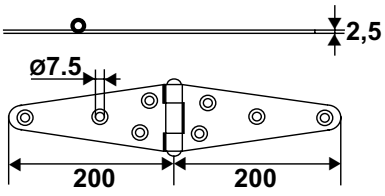

Scharnier
Frétalet
Cerniera

S904020		No. Art.		
*	S904020	INOX	1	

INOX A4
Stainless steel