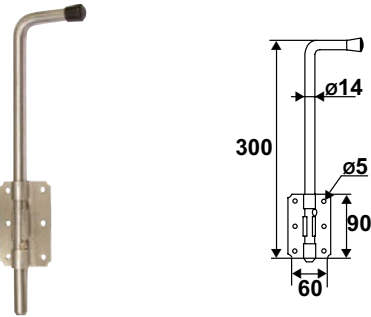

Rechen / Crémaillère / Cremagliera

* S902500	INOX	190	Ø8,5	1
-----------	------	-----	------	---

INOX A4
Stainless steel

S9020.. Bajonnetriegel Ø14
Verrou baïonnette Ø14
Chiavistello a baionetta Ø14

No. Art.	Color	L	L1 x l x e	Icon
* S902025	INOX	250	90x56x1,5	1
* S902030	INOX	300	90x56x1,5	1
* S902035	INOX	350	90x56x1,5	1
* S902040	INOX	400	90x56x1,5	1

INOX A4
Stainless steel

Stangenriegel Inox Stange mit Feder

*Verrou inox tige à ressort
Chiavistello inox a molla*

I640 70..

No. Art.

* I640 70 0012 **INOX** 1

INOX A2
Stainless steel

Stangenriegel mit Griff Ø14 gekröpft 90°

*Verrou à poignée Ø14 renvoyée à 90°
Chiavistello a maniglia 90°*

S902414

No. Art.

* S902414 **INOX** 1

INOX A4
Stainless steel

Riegel mit Feder (Ohne Kloben)

*Verrou à ressort (sans gâche)
Chiavistello a molla (senza aggancio)*