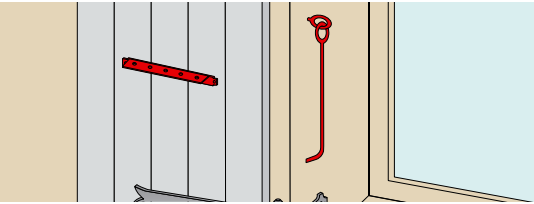

S9020.. Bajonnetriegel Ø14
Verrou baïonnette Ø14
Chiavistello a baionetta Ø14