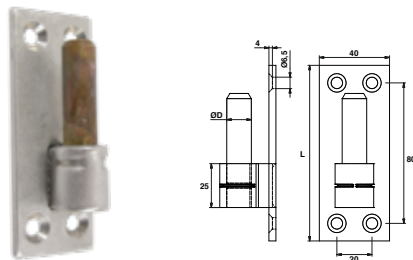

No. Art.			
----------	--	--	--

Rechts / Droite / Destro

- * S901044 **INOX** 1

Links / Gauche / Sinistro

- * S901088 **INOX** 1

INOX A4
Stainless steel

Aufschraubkloben Messing Dorn

S90131.. *Gond sur plaque axe laiton*
Cardine su piastra

No. Art.		L	Ø D	
----------	--	---	-----	--

- * S901314 **INOX** 100 Ø14 1
- * S901316 **INOX** 180 Ø16 1

INOX A4
Stainless steel

Inox

92IX1.. Windfall mit Schliessblech
Loqueteau de volet avec contre-plaque
Fermo a molla passante