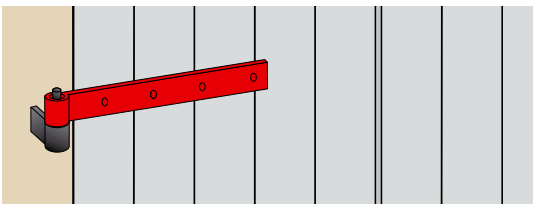

Ladenband mit Eckigem Ende 40x5 Ø16
Epars de volet bout carré 40x5 Ø16
Bandella dritta 40x5 Ø16

S90034..

No. Art.

L

* S900343	INOX	300	1
* S900344	INOX	400	1
* S900355	INOX	500	1
* S900346	INOX	600	1
* S900347	INOX	700	1
* S900340	INOX	800	1
* S900341	INOX	1000	1
* S900342	INOX	1200	1
* S900345	INOX	1500	1

INOX A4
Stainless steel