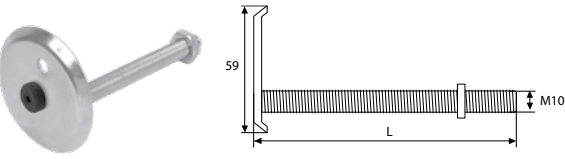

2022
NEU
NOUVEAU
NUOVO

1797.. Windfallenkloben exzentrisch mit Gummi Anschlag
Gâche pour loqueteau excentrique avec butée caoutchouc
Aggancio per fermo eccentrico con battuta gomma