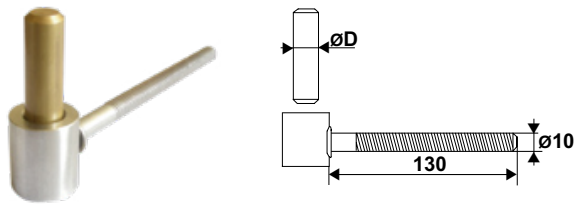

S904020		No. Art.		
*	S904020	INOX	1	

INOX A4
Stainless steel

Scharnier
Frétalet
Cerniera

S904200		No. Art.		
*	S904200	INOX	1	

INOX A4
Stainless steel

Inox

Kloben mit Holzgewinde messing Dorn

S90041.. *Gond vis bois axe laiton*
Cardine vite legno

No. Art.		L	Ø D	
----------	--	---	-----	--

- * S900414 **INOX** 78 Ø14 1
- * S900416 **INOX** 78 Ø16 1

INOX A4
Stainless steel

Kloben zum chemisch einmauern Messing Dorn

61IX1.. *Gond à scellement chimique axe laiton*
Cardine clips per resina chimica