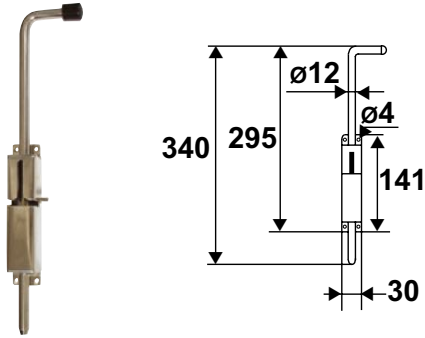

Stangenriegel Inox Stange mit Feder

*Verrou inox tige à ressort
Chiavistello inox a molla*

I640 70..

No. Art.

* I640 70 0012 **INOX** 1

INOX A2
Stainless steel

Stangenriegel mit Griff Ø14 gekröpft 90°

*Verrou à poignée Ø14 renvoyée à 90°
Chiavistello a maniglia 90°*

S902414

No. Art.

* S902414 **INOX** 1

INOX A4
Stainless steel

Riegel mit Feder (Ohne Kloben)

*Verrou à ressort (sans gâche)
Chiavistello a molla (senza aggancio)*

S902515

No. Art.

* S902515 **INOX** 1

INOX A4
Stainless steel

Kloben zu Riegel

*Gâche pour verrou
Aggancio*

S90001..

No. Art.

L

l

ØD

e

* S900010 **INOX** 49 20 10 1,5 1

* S900012 **INOX** 55 22 12 1,5 1

* S900014 **INOX** 61 35 14 1,5 1

INOX A4
Stainless steel