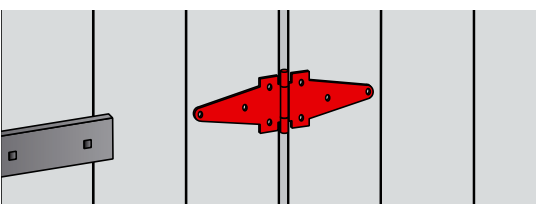

Scharnier
Frétalet
Cerniera

S904200		No. Art.		
*	S904200	INOX	1	

INOX A4
Stainless steel