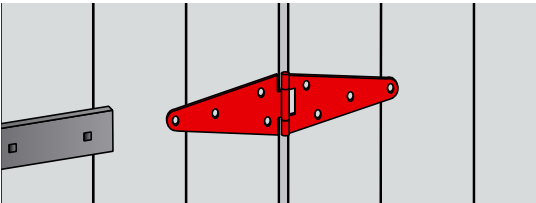

Scharnier
Frétalet
Cerniera

S904020		No. Art.		
*	S904020	INOX	1	

INOX A4
Stainless steel