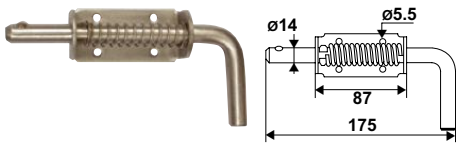

Rechen / Crémaillère / Cremagliera

* S902500	INOX	190	Ø8,5	1
-----------	------	-----	------	---

INOX A4
Stainless steel

S9020.. Bajonnetriegel Ø14
Verrou baïonnette Ø14
Chiavistello a baionetta Ø14

No. Art.	Color	L	L1 x l x e	Icon
* S902025	INOX	250	90x56x1,5	1
* S902030	INOX	300	90x56x1,5	1
* S902035	INOX	350	90x56x1,5	1
* S902040	INOX	400	90x56x1,5	1

INOX A4
Stainless steel

Stangenriegel Inox Stange mit Feder

*Verrou inox tige à ressort
Chiavistello inox a molla*

I640 70..

No. Art.

* I640 70 0012 **INOX** 1

INOX A2
Stainless steel

Stangenriegel mit Griff Ø14 gekröpft 90°