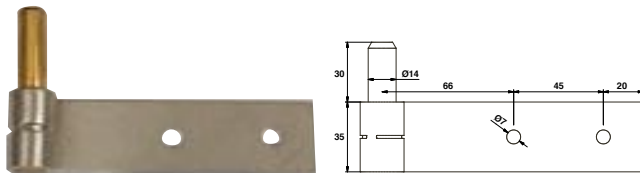

Kloben zum chemisch einmauern Messing Dorn

61IX1.. *Gond à scellement chimique axe laiton*
Cardine clips per resina chimica

No. Art.		Ø D	

- 61IX14PB **INOX** Ø14 1
- 61IX16PB **INOX** Ø16 1

INOX A4
Stainless steel