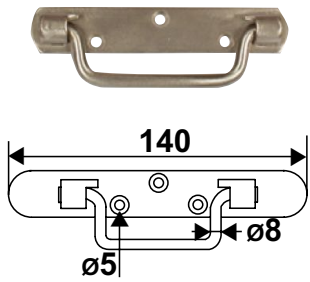

S900114
Ladengriff fallend
Poignée de volet tombante
Maniglia per persiana su piastra

No. Art.	Color	Q
S900114	INOX	1

INOX A4
Stainless steel