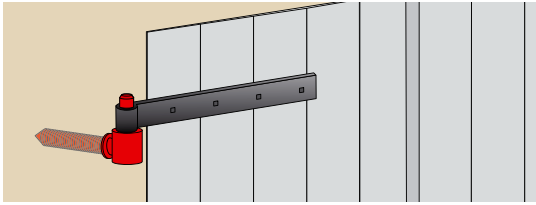

No. Art.		L	Ø D	
----------	--	---	-----	--

- * S900414 **INOX** 78 Ø14 1
- * S900416 **INOX** 78 Ø16 1

INOX A4
Stainless steel

Kloben zum chemisch einmauern Messing Dorn

61IX1.. *Gond à scellement chimique axe laiton*
Cardine clips per resina chimica