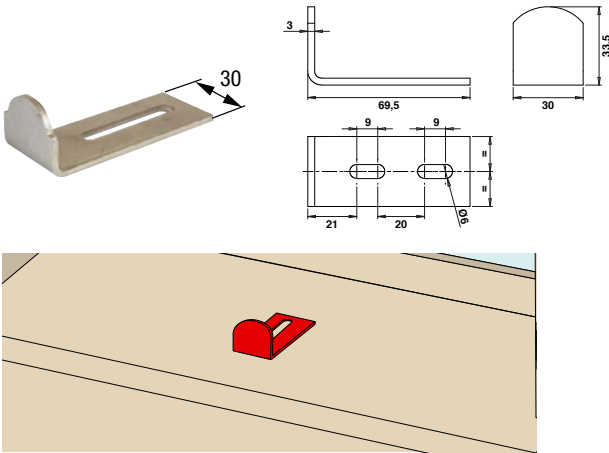

Inox Beschläge
Ferrures inox
Ferramenta inox

S903650

Ladenanschlag verstellbar
Battelement de volet réglable
Dispositivi di battuta

No. Art.

S903650 **INOX** 1

INOX A4
 Stainless steel

Ladenband mit Eckigem Ende 40x5 Ø16
Epars de volet bout carré 40x5 Ø16
Bandella dritta 40x5 Ø16